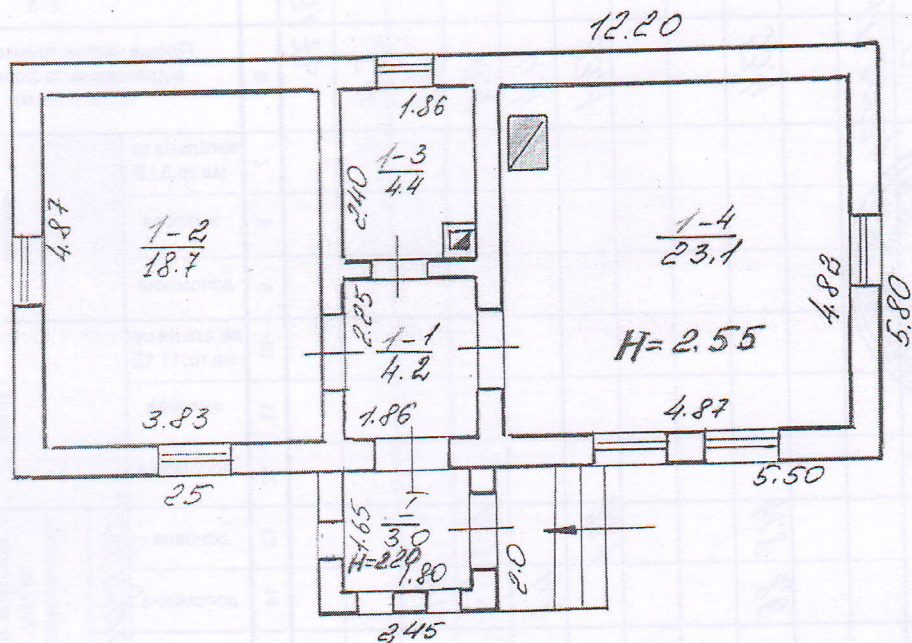

Золочівське міжрайонне бюро  
технічної інвентаризації

**ПОВЕРХОВИЙ ПЛАН**

На будівлю літера " А1 "  
Місто (с.м.т.) село Трудовач

Будинок № 25  
Район Золочівський

I- поверх

Масштаб 1:100 (1:200)

План склав з натури Колосівська І.О. Викреслив " 22 " Н 2002р.